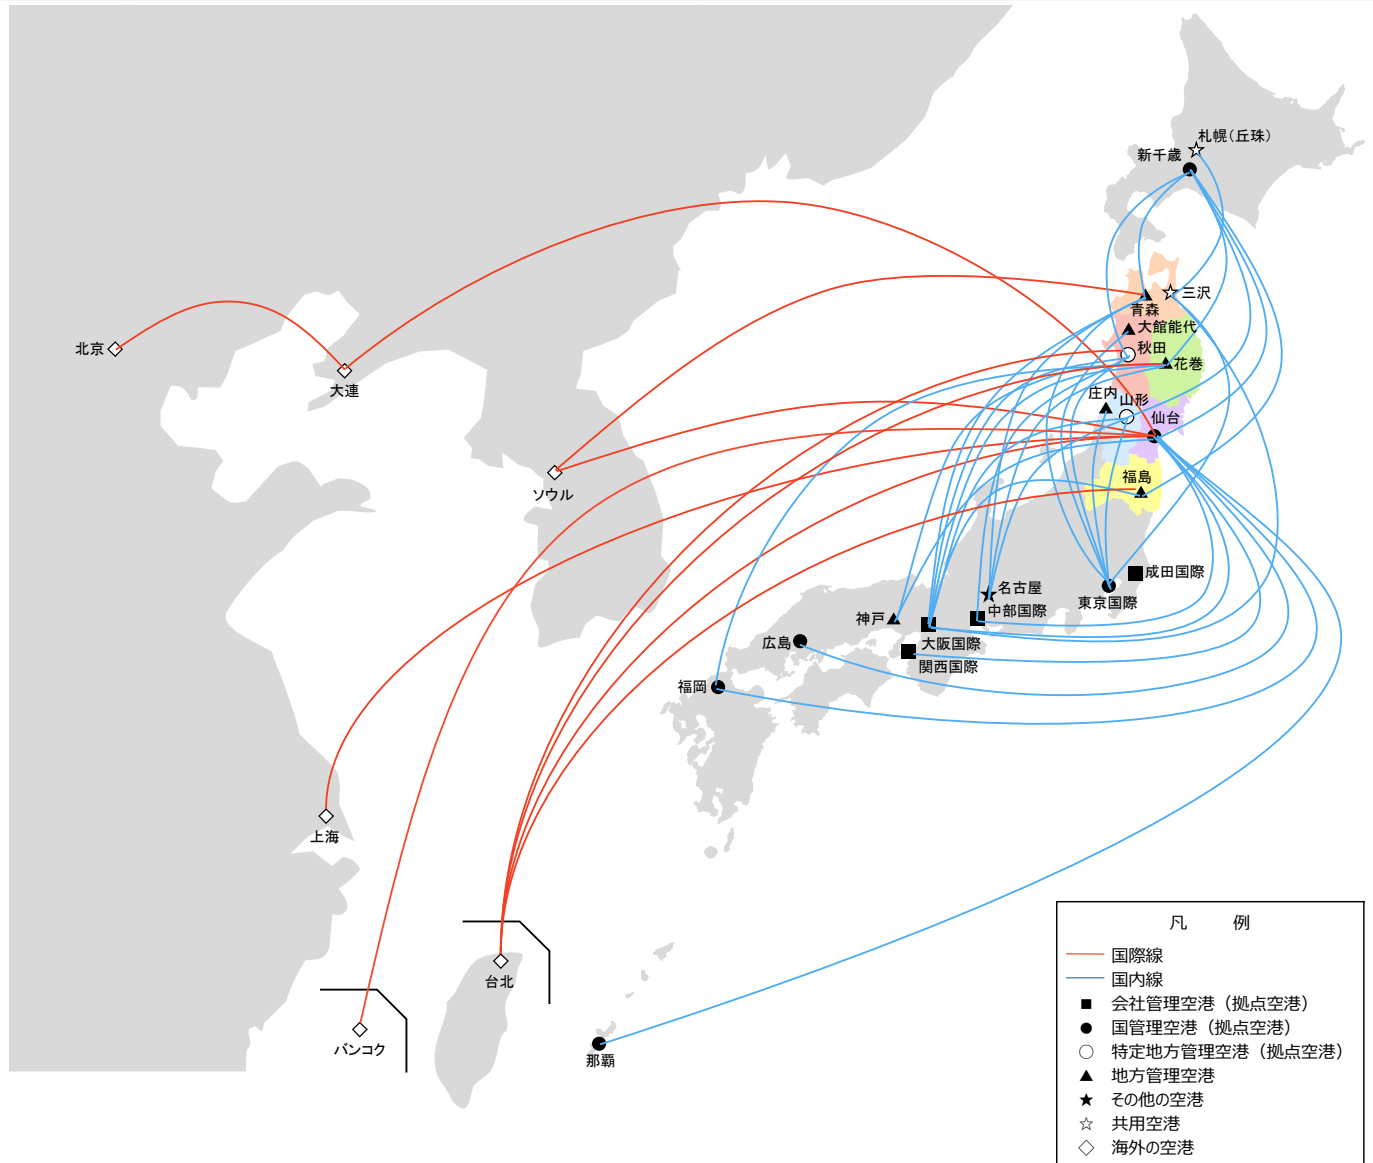

東北地方の定期路線就航状況

2024年1月現在

空港名	国際線 (航空会社)	国内線 (航空会社)
青森	ソウル (KAL)	新千歳 (JAL,ANA)、東京国際 (JAL)、名古屋 (FDA)、大阪国際 (JAL,ANA)
三沢	-	札幌 (丘珠) (JAL)、東京国際 (JAL)、大阪国際 (JAL)
花巻	台北 (TTW)	新千歳 (JAL)、名古屋 (JAL,FDA)、大阪国際 (JAL)、神戸 (JAL,FDA)、福岡 (JAL)
仙台	ソウル (AAR,ANA)、バンコク (TVJ) 大連/北京 (ANA,CCA)、上海 (CCA) 台北 (EVA,TTW,ANA,ANZ,THA)	新千歳 (JAL,ANA,ADO,APJ,IBX)、中部国際 (ANA,IBX,APJ)、大阪国際 (JAL,ANA,IBX)、 関西国際 (APJ)、神戸 (SKY)、広島 (ANA,IBX)、福岡 (JAL,ANA,IBX)、沖縄 (ANA)
大館能代	-	東京国際 (ANA)
秋田	台北 (TTW)	新千歳 (JAL,FDA)、東京国際 (JAL)、中部国際 (JAL)、大阪国際 (JAL,FDA)
庄内	-	東京国際 (ANA)
山形	-	新千歳 (JAL,FDA)、東京国際 (JAL)、大阪国際 (JAL)、名古屋 (JAL,FDA)
福島	台北 (TTW)	新千歳 (ANA)、大阪国際 (ANA,IBX)

※航空会社

JAL	Japan Airlines	日本航空	KAL	Korean Air	大韓航空
ANA	All Nippon Airways	全日本空輸	OKA	Okay Airways	奥凱航空
ADO	AIR DO	北海道国際航空	TTW	Tigerair Taiwan	タイガーエア台湾
IBX	IBEX Airlines	アイベックスエアラインズ	AAR	Asiana Airlines	アジアナ航空
FDA	Fuji Dream Airlines	フジドリームエアラインズ	CCA	Air China	中国国際航空
HAC	Hokkaido Air System	北海道エアシステム	TVJ	Thai Vietjet Air	タイ・ベトジェットエア
APJ	Peach Aviation	ピーチ・アビエーション	EVA	Eva Airway	エバー航空
SKY	Skymark Airlines	スカイマーク	THA	Thai Airways Company	タイ国際航空
JJP	Jetstar Japan	ジェットスター・ジャパン	ANZ	Air New Zealand	ニュージーランド航空

東北地方整備局調べ