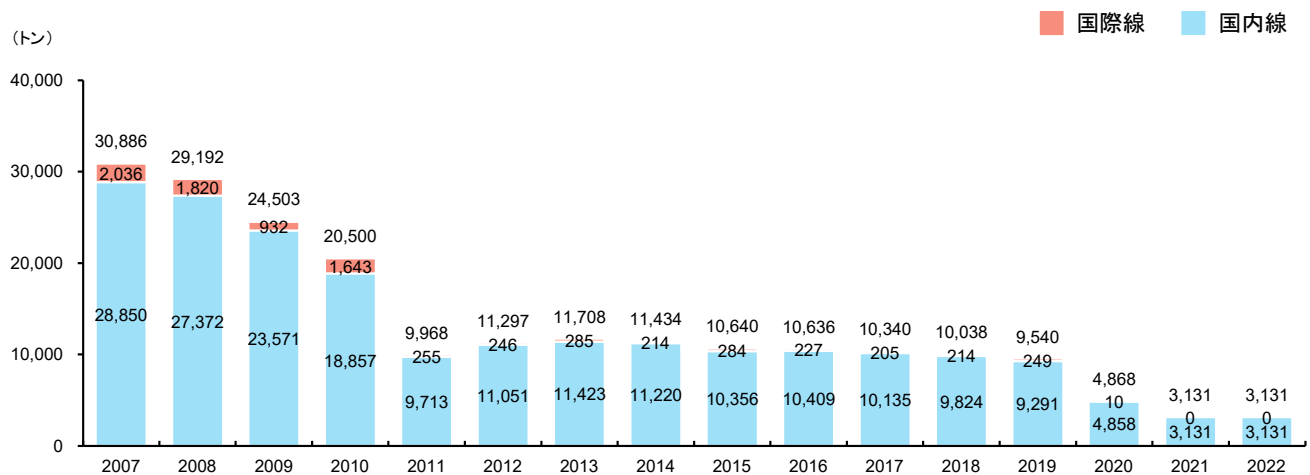

東北地方の空港利用状況の推移

乗降客数

資料：国土交通省航空局「空港管理状況調査」

取扱貨物量

資料：国土交通省航空局「空港管理状況調査」

東北地方の空港別利用状況（令和4年）

乗降客数

取扱貨物量