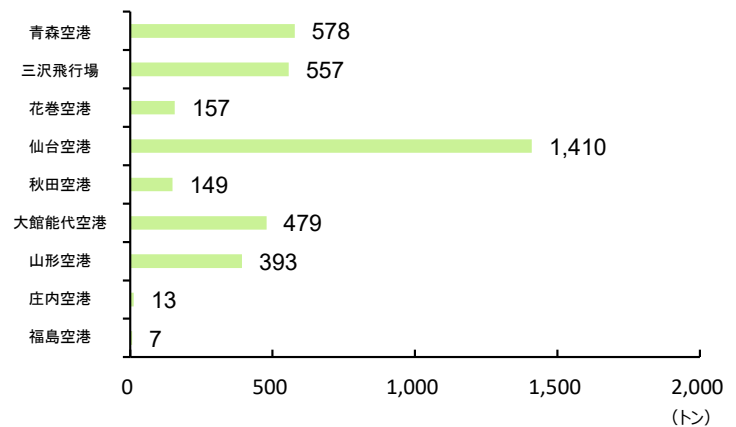

東北地方の空港利用状況の推移

乗降客数

資料：国土交通省航空局「空港管理状況調査」

取扱貨物量

資料：国土交通省航空局「空港管理状況調査」

東北地方の空港別利用状況（令和4年）

乗降客数

取扱貨物量

資料：国土交通省航空局「空港管理状況調査」