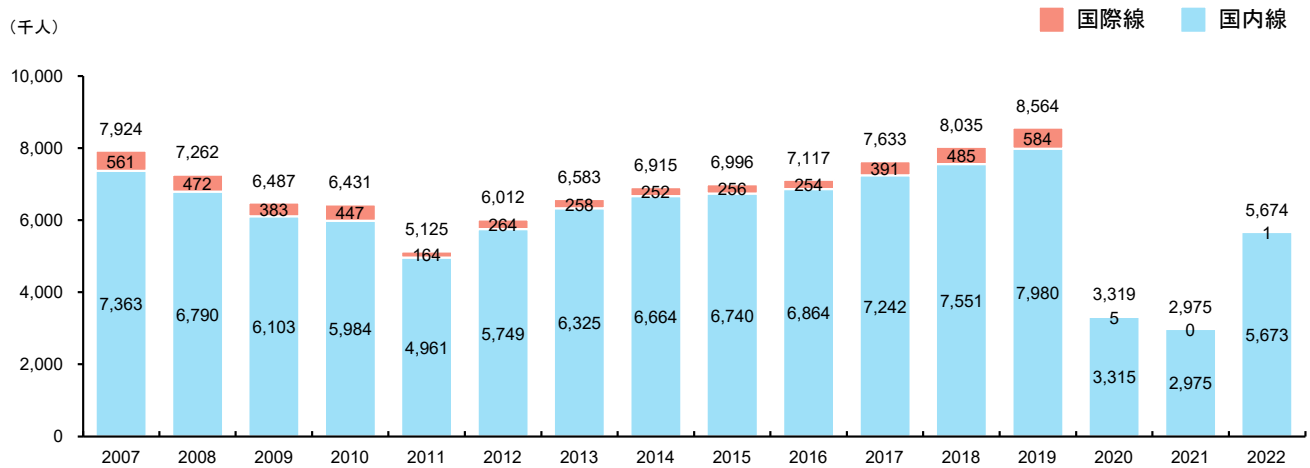

東北地方の空港利用状況の推移

乗降客数

資料：国土交通省航空局「空港管理状況調査」

取扱貨物量

資料：国土交通省航空局「空港管理状況調査」

東北地方の空港別利用状況（令和4年）

乗降客数

取扱貨物量