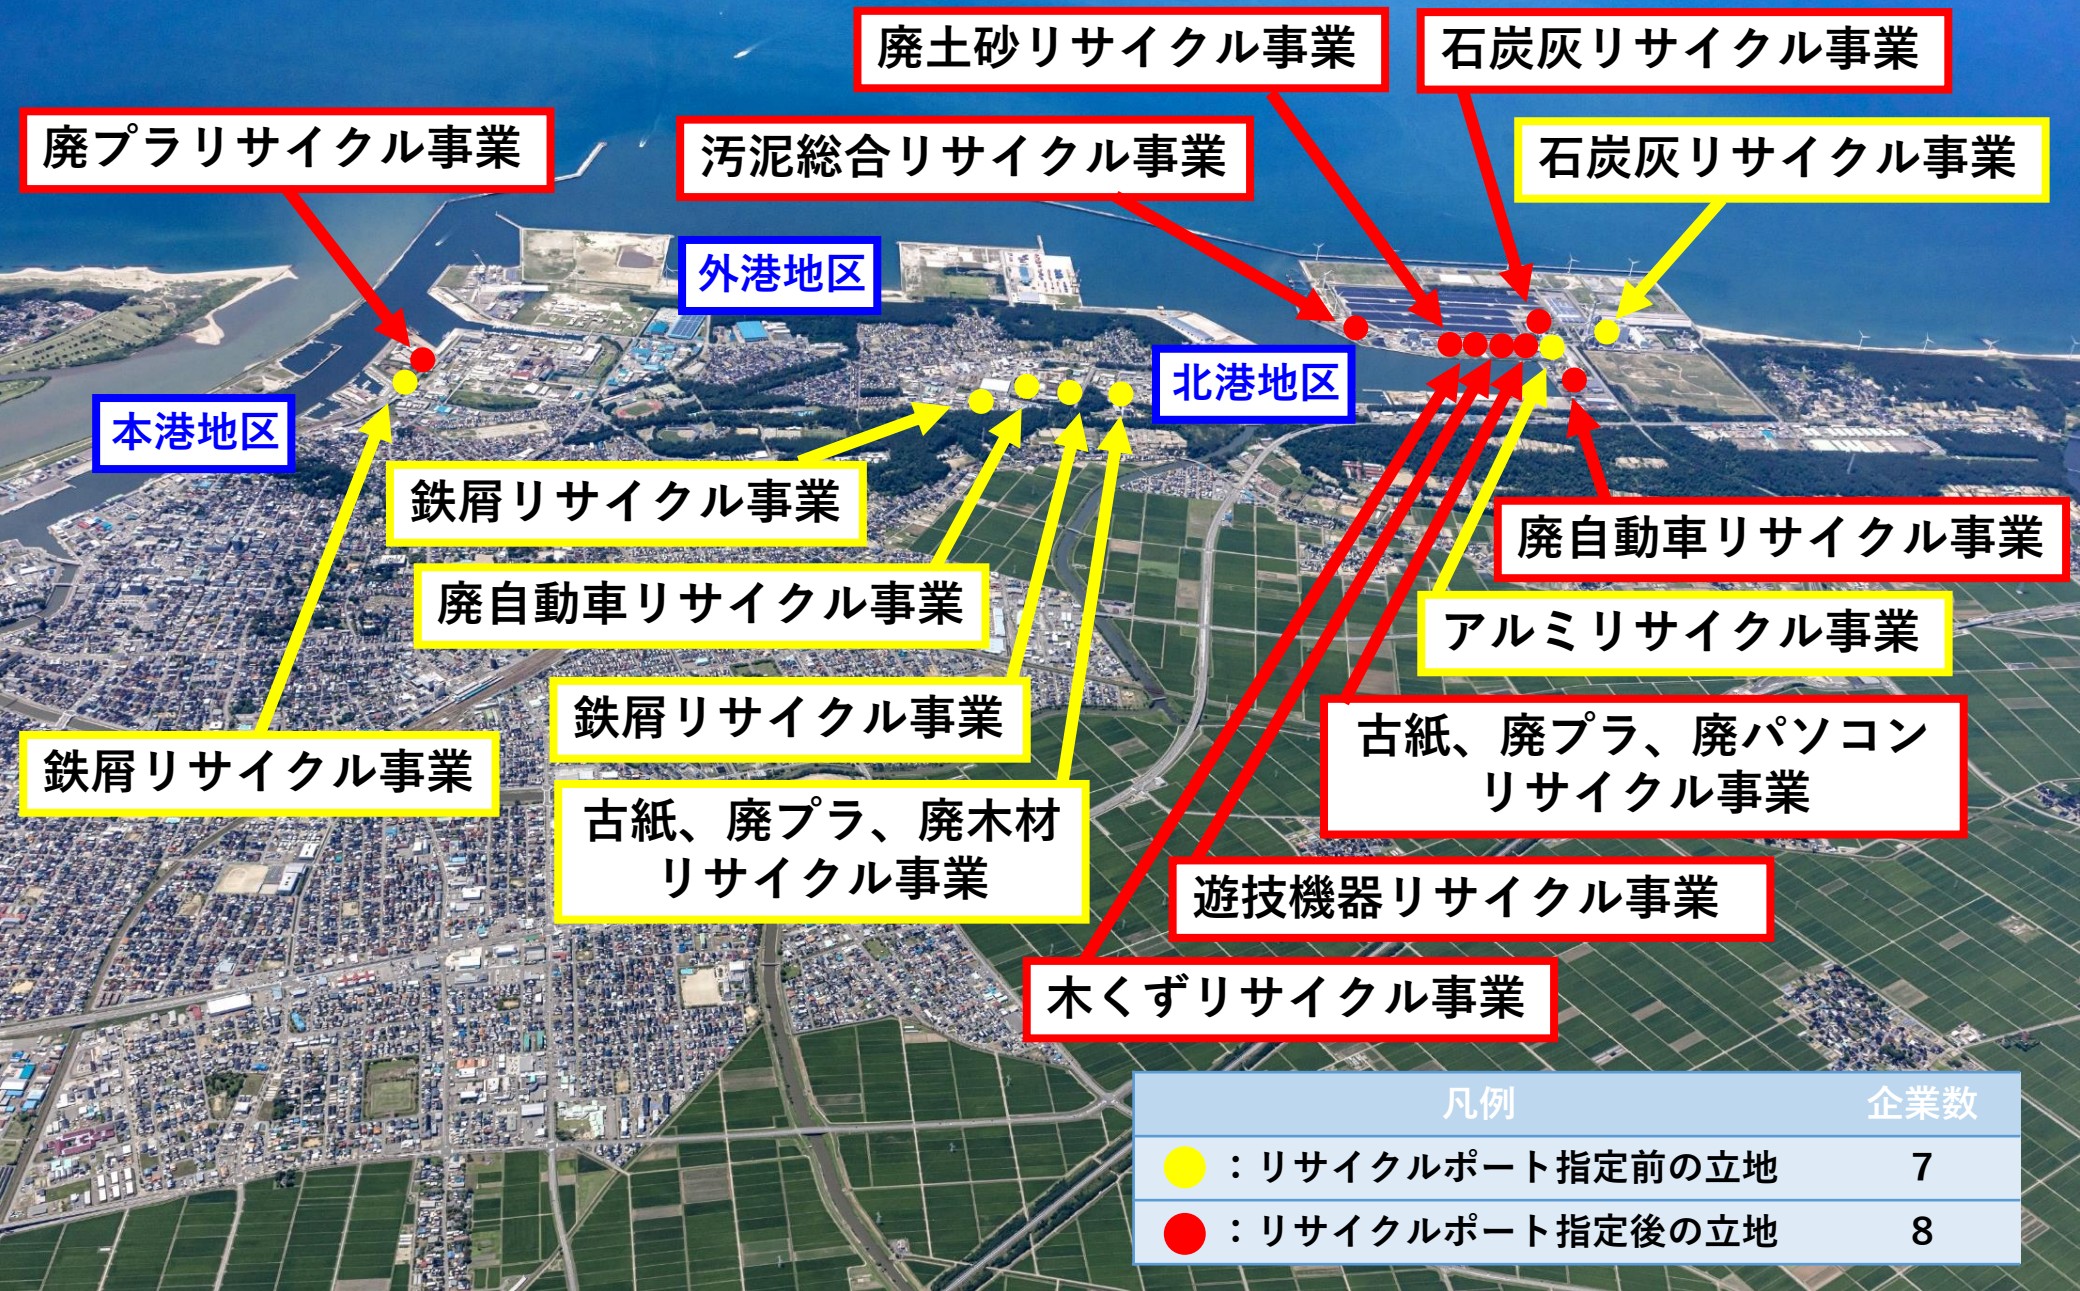

# 酒田港周辺には、現在リサイクル企業15社が立地

凡例	企業数
● (Yellow)	7
● (Red)	8