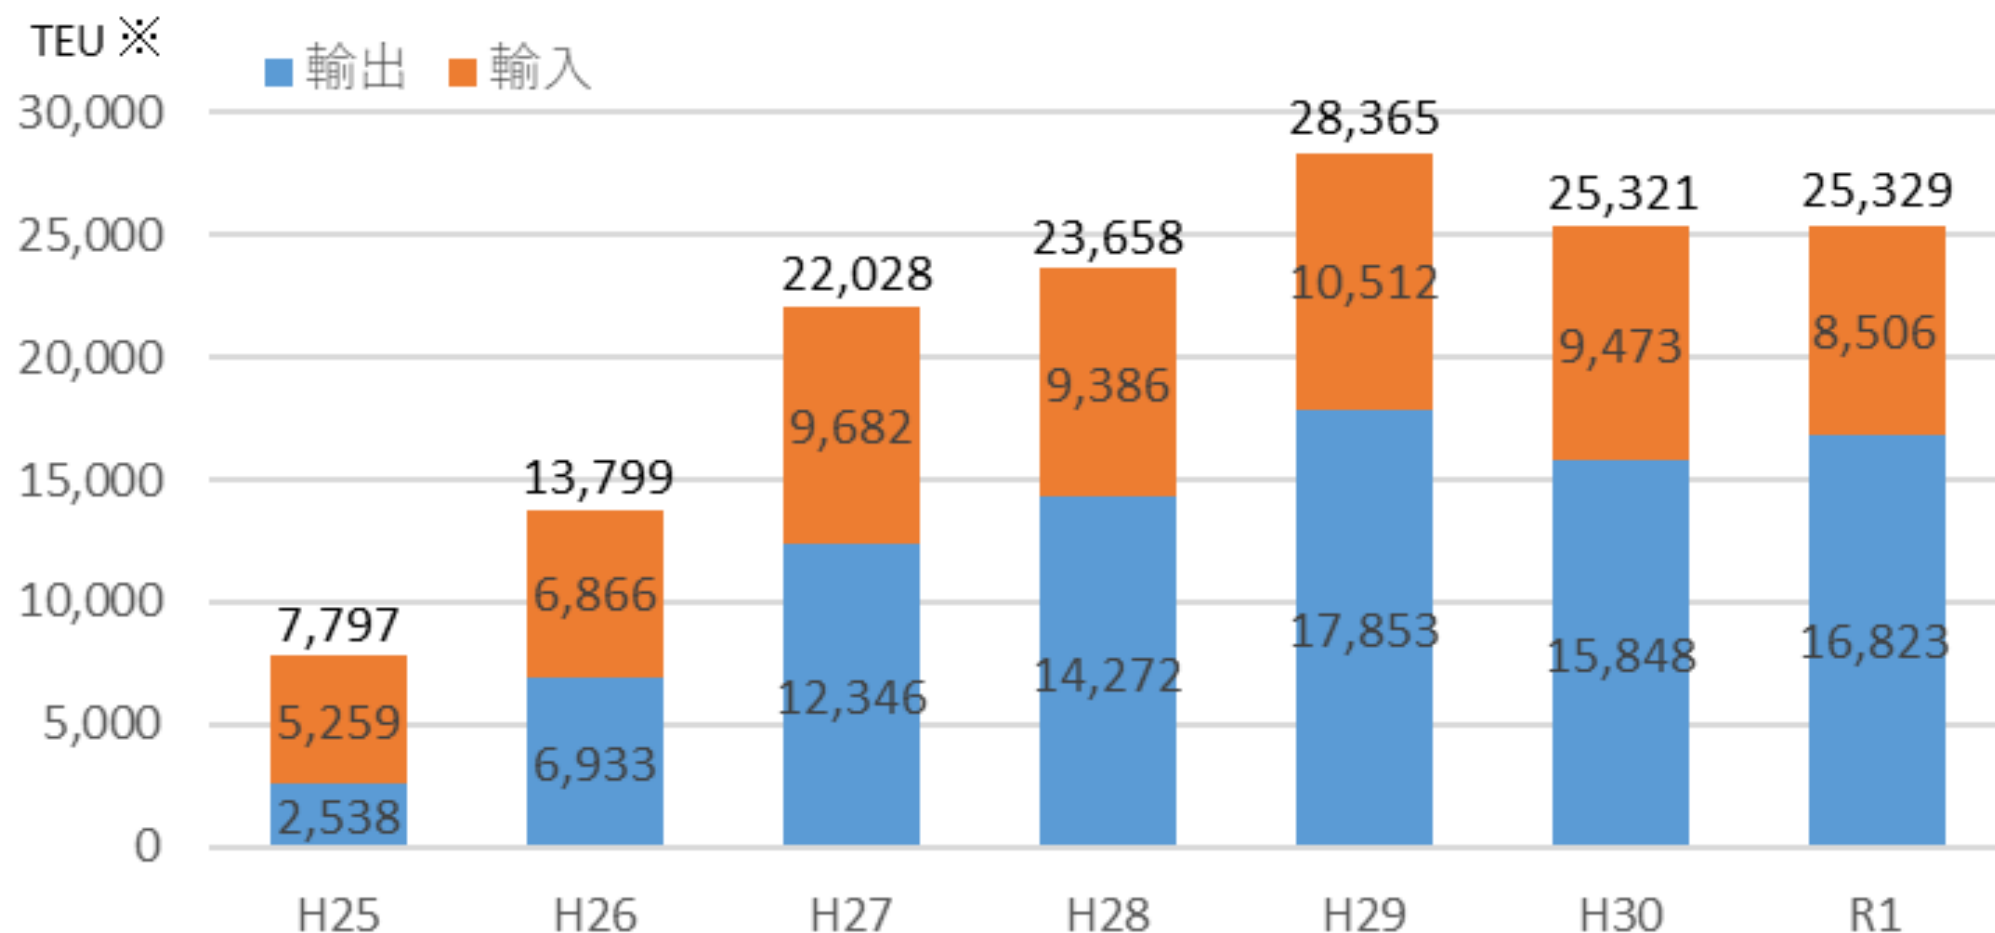

外貿コンテナ取扱貨物量の推移(実入り)

※ TEU:1TEUは20フィートコンテナ(高さ2.6m、幅2.4m、長さ6.1m)1個あたりに換算した単位