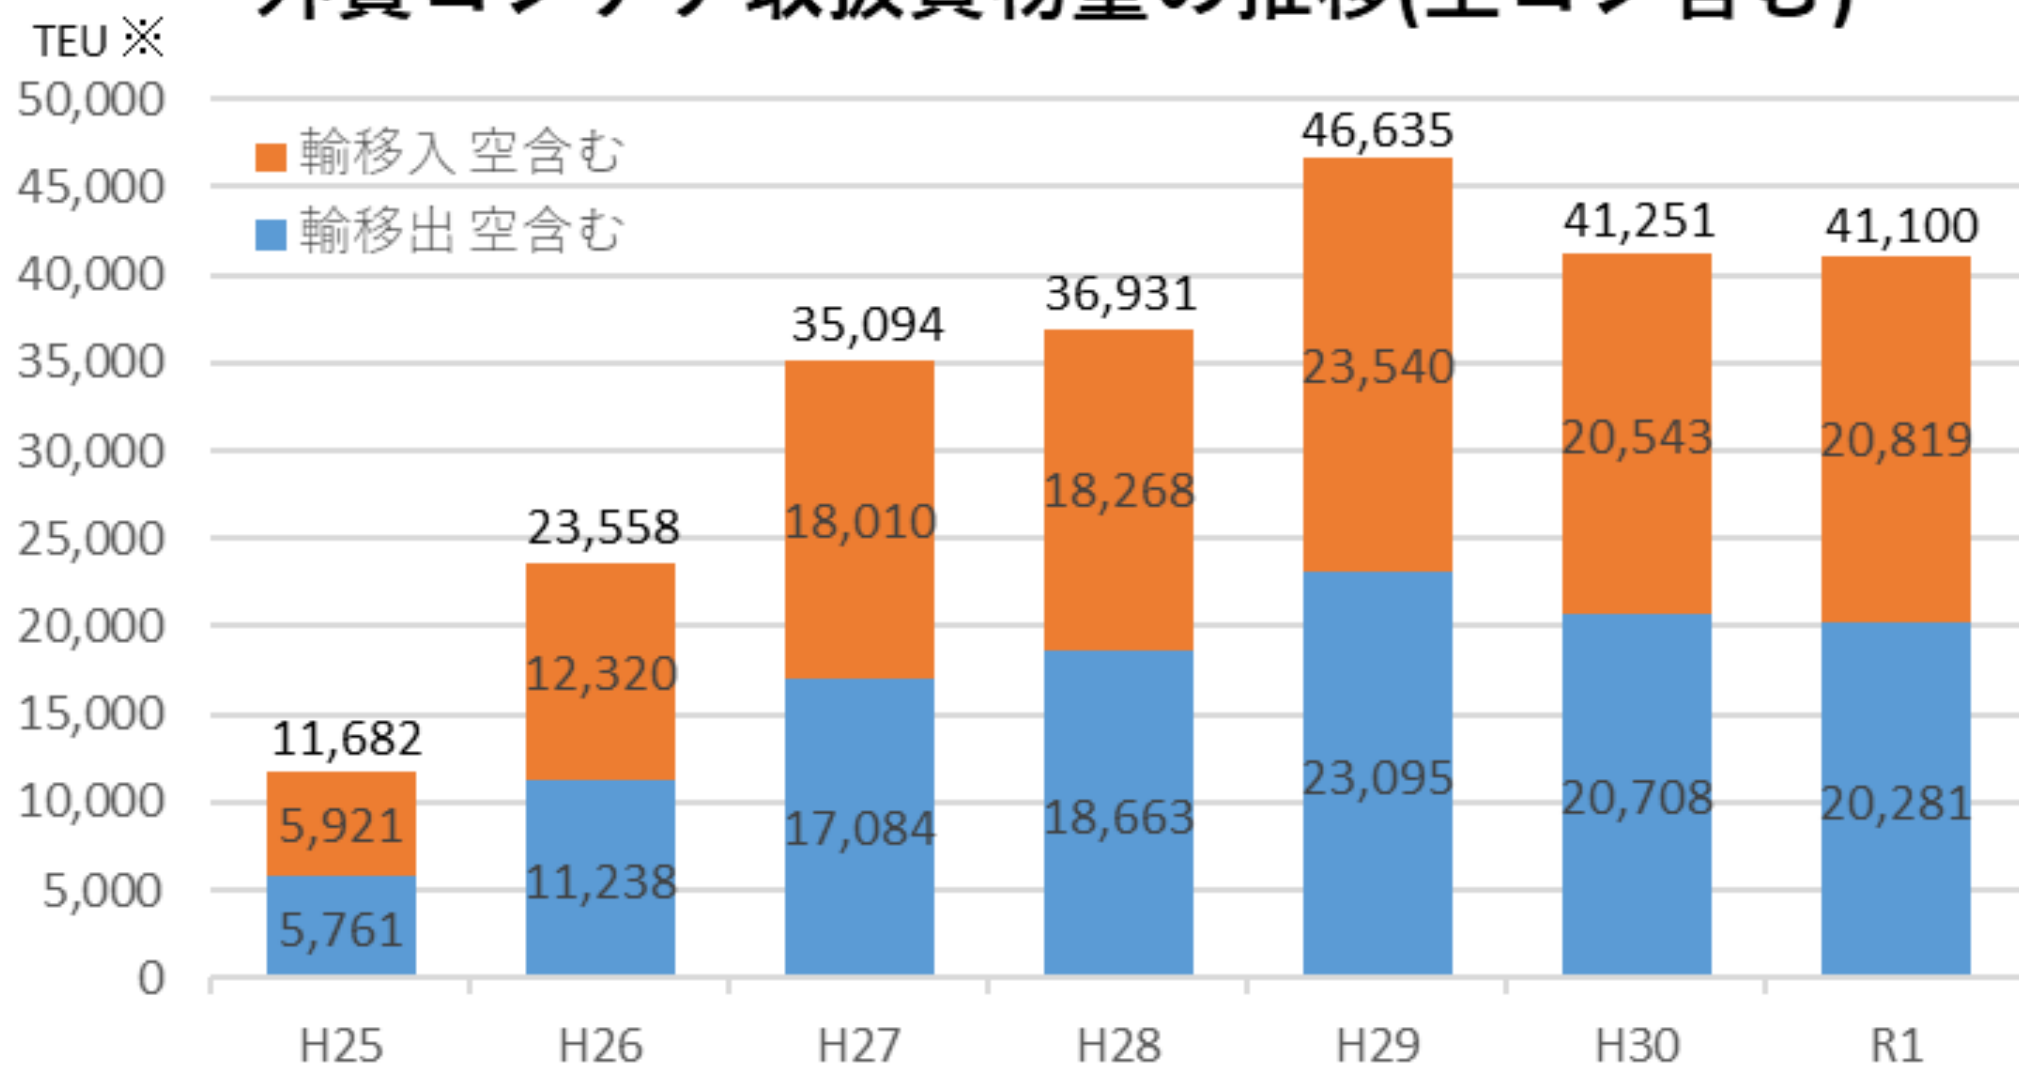

外貿コンテナ取扱貨物量の推移(空コン含む)

※ TEU:1TEUは20フィートコンテナ(高さ2.6m、幅2.4m、長さ6.1m)1個あたりに換算した単位